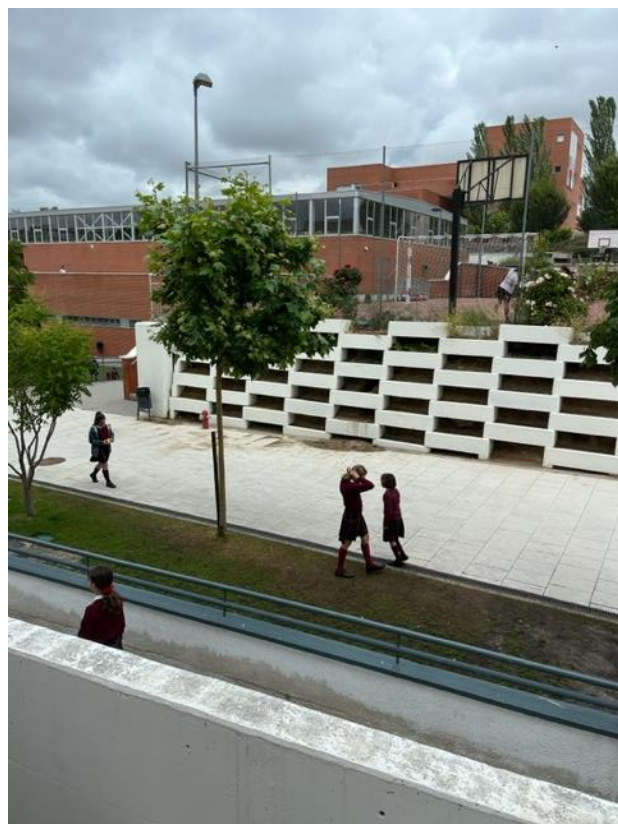

EVROPSKÁ UNIE
Evropské strukturální a investiční fondy
OP Praha – pól růstu ČR